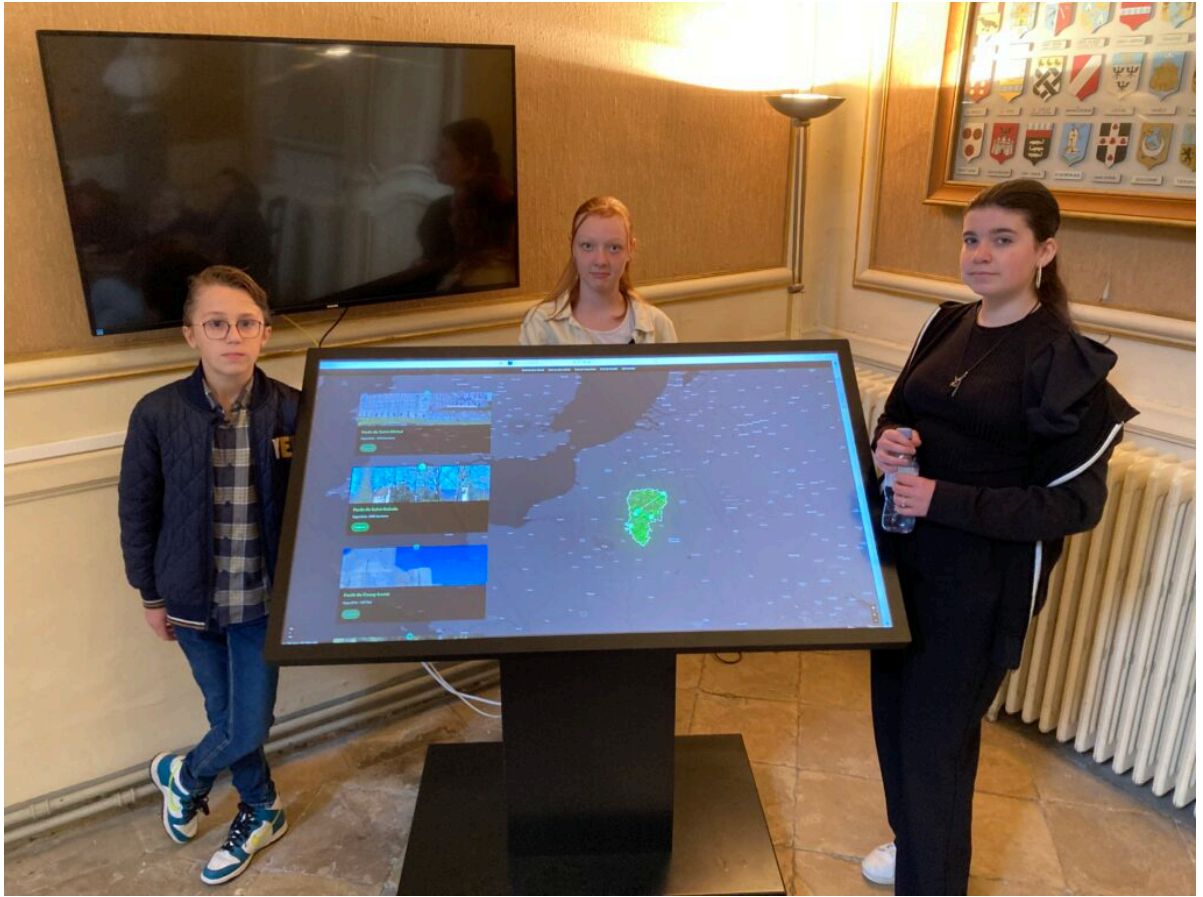

Parcours de la flamme olympique dans l'Aisne Paris 2024 avec le SIG

Baptiste LANGLOIS, Sophie LE RIOUX et Annaëlle MARTIN ont présenté leur StoryMap, avec 7 autres collèges, dans la la salle des délibérations du Conseil départemental devant le jury du concours. Un travail de préparation avait été réalisé au CDI, en amont, avec l'aide M. SERRES et des membres du Pôle Système Information Géographique : la mission était d'imaginer un parcours original de la flamme olympique, en vue des Jeux Olympiques de Paris 2024, dans le département de l'Aisne selon une thématique particulière ... notre choix s'est orienté sur les forêts du département, ses animaux et son histoire. Cliquez sur le lien ci-dessous pour voir la StoryMap.